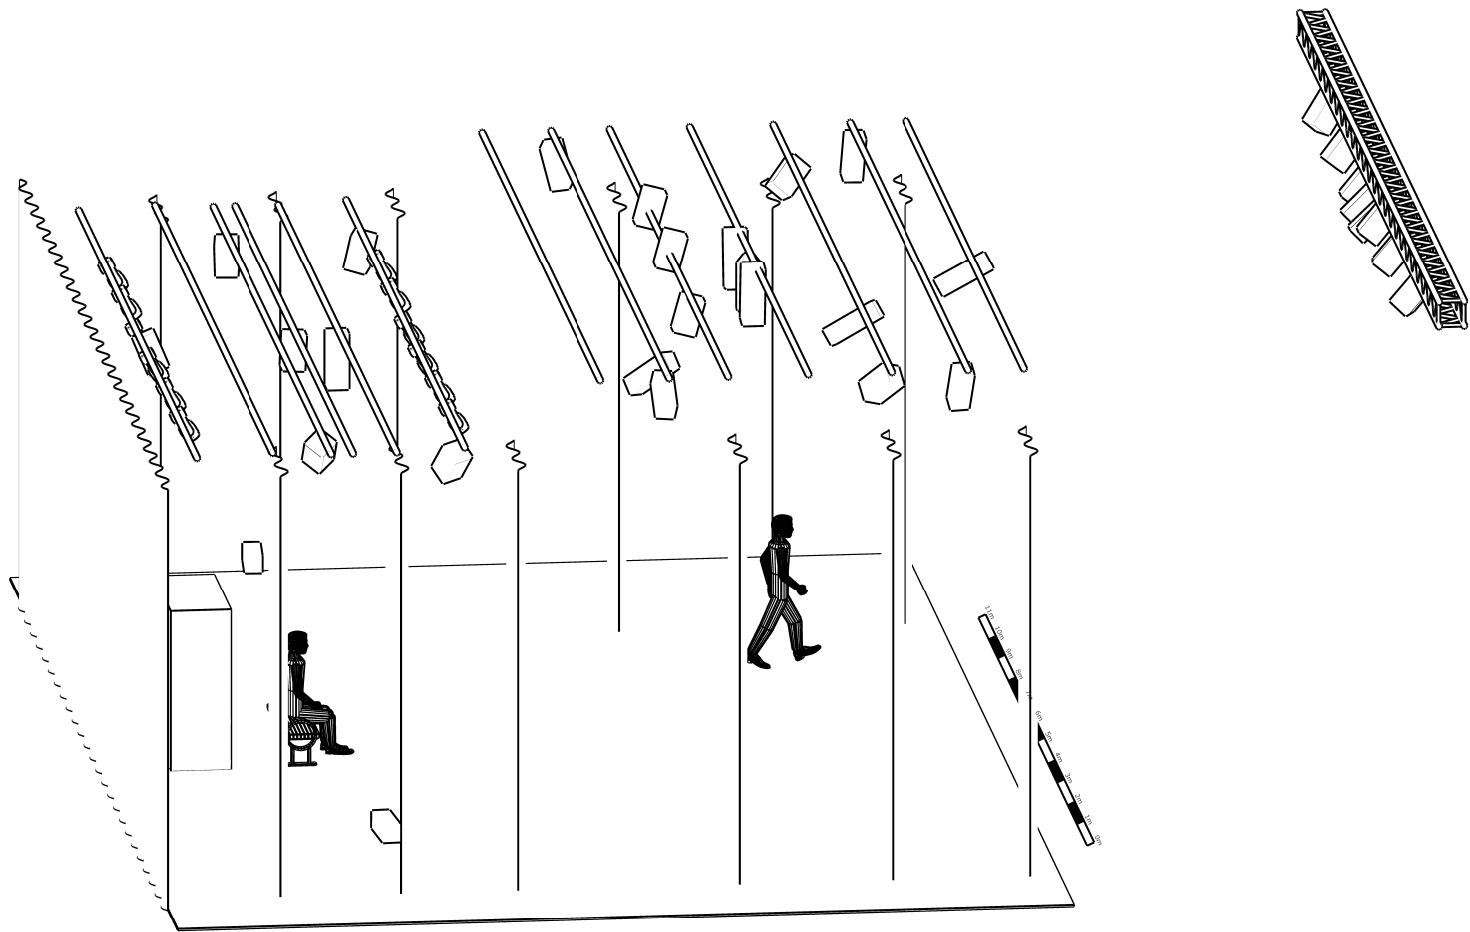

Symbols

 310 HPC (17)

 Robin LEDBeam 150 RGBW (12)

 613SX 28°-54° (6)

 614SX 16°-35° (5)

 714 SX (2)

 713 SX (1)

 Warp 22°-50° (1)

Symbols

 310 HPC (17)

 713 SX (1)

 Robin LEDBeam 150 RGBW (12)

 Warp 22°-50° (1)

 613SX 28°-54° (6)

 614SX 16°-35° (5)

 714 SX (2)