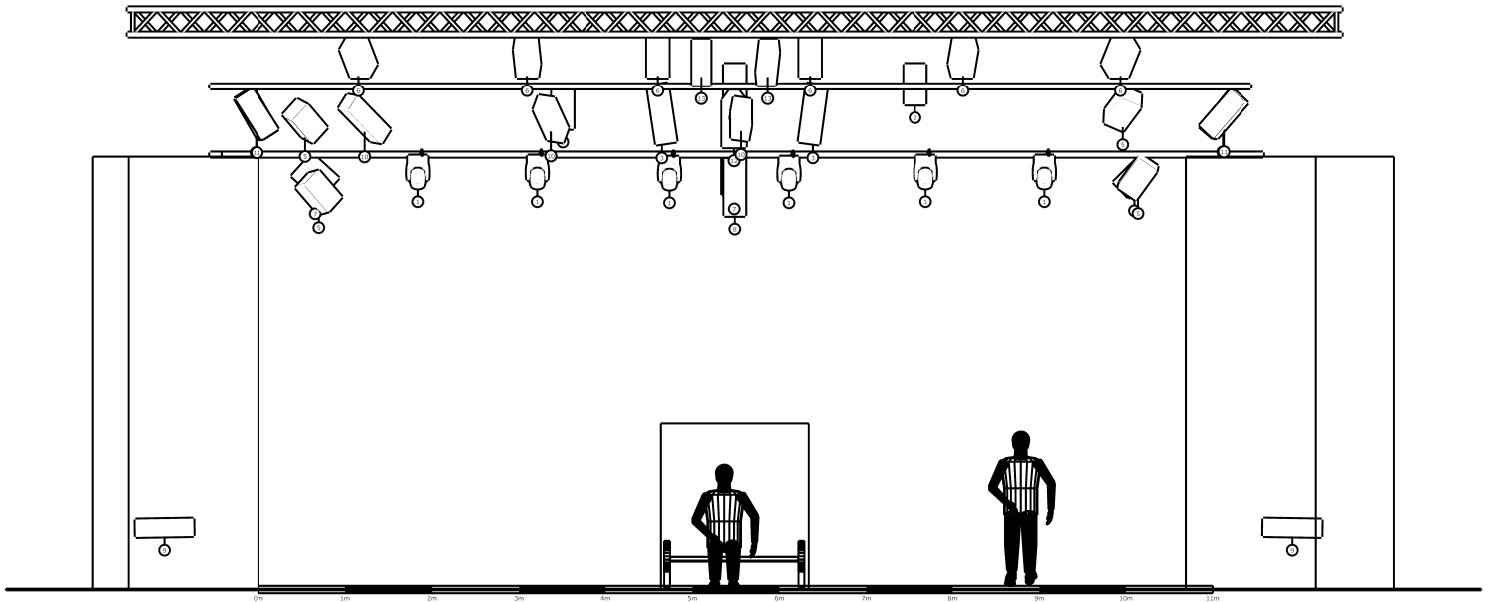

Symbols

- | | | | |
|--|-----------------------------|---|------------------|
|  | 310 HPC (17) |  | 713 SX (1) |
|  | Robin LEDBeam 150 RGBW (12) |  | Warp 22°-50° (1) |
|  | 613SX 28°-54° (6) | | |
|  | 614SX 16°-35° (5) | | |
|  | 714 SX (2) | | |

Symbols

 310 HPC (17)

 Robin LEDBeam 150 RGBW (12)

 613SX 28°-54° (6)

 614SX 16°-35° (5)

 714 SX (2)

 713 SX (1)

 Warp 22°-50° (1)

Symbols

 310 HPC (17)

 713 SX (1)

 Robin LEDBeam 150 RGBW (12)

 Warp 22°-50° (1)

 613SX 28°-54° (6)

 614SX 16°-35° (5)

 714 SX (2)