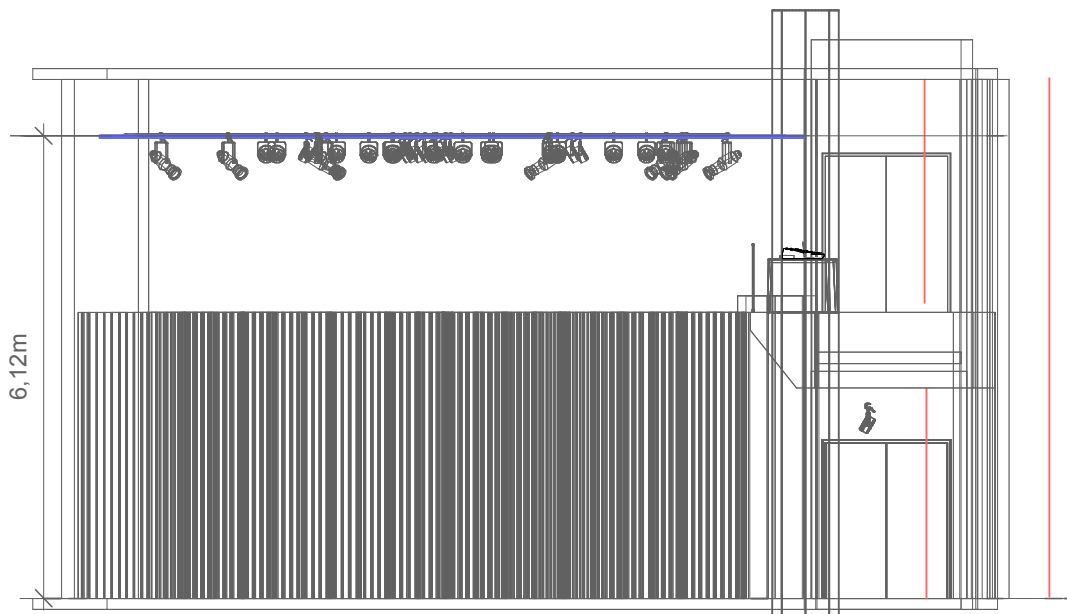

8,565m

12,64m

12,73m

PLANTA
Scale: 1:50

Referencias		
Light		
	Kolortec - BigPAR RGBW	30
	Elipsoidal LED 50 19°-36°	9
Typical		
	Channel Universe/Address	

2 Vista
Scale: 1:100

Mitre 434
Planta de iluminación
Mayo 2024