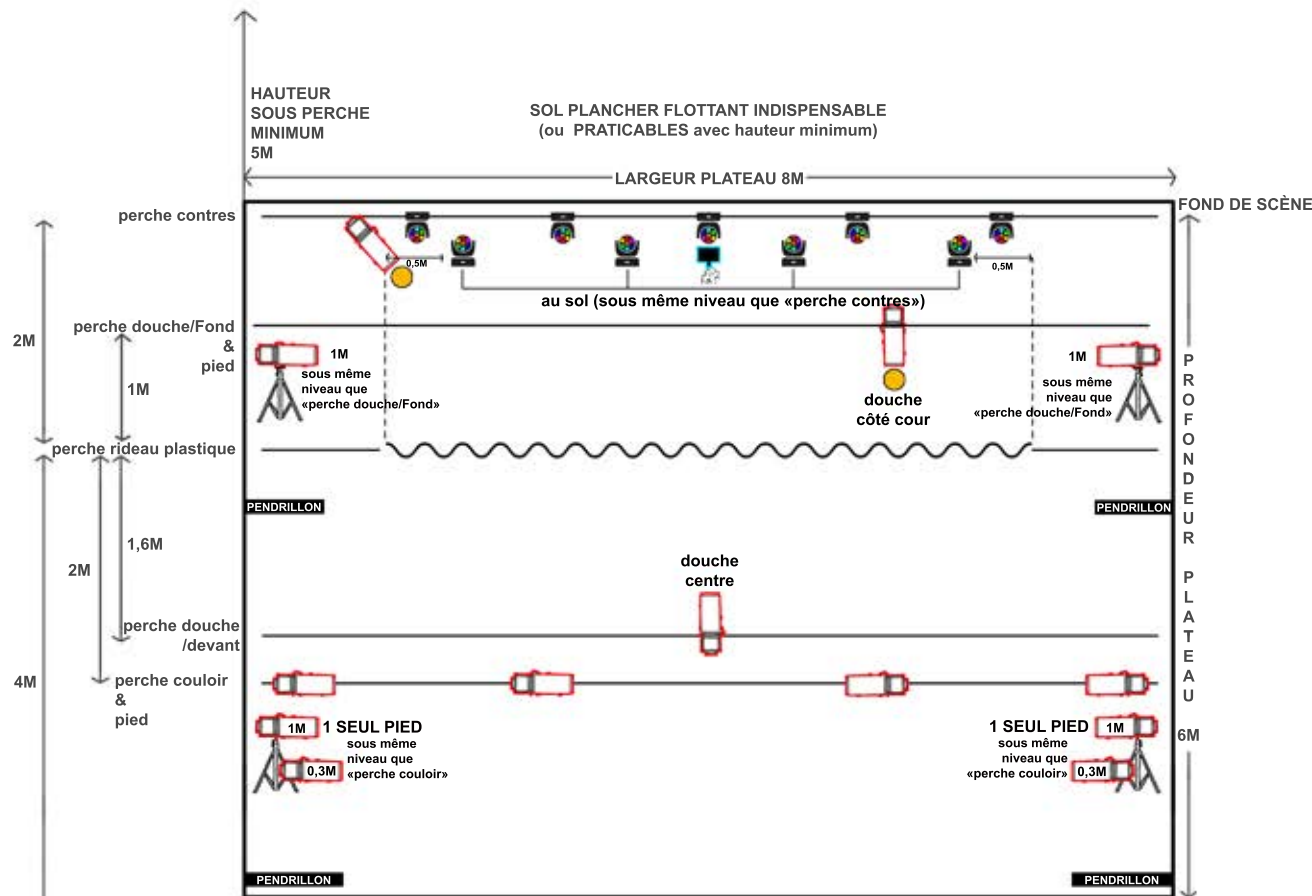

PLAN FEU GÉNÉRAL APOCALIPSYNC (m.a.j. 01/05/24)

LÉGENDE		STOCK	USAGE
	MACHINE À FUMÉE	XX	1
	LED MARTIN Rush MH6	XX	9
	PC 2000W	XX	5
	DÉCOUPE 2500W ROBERT JULIA	XX	3
	DÉCOUPE 1000W/1200W ROBERT JULIA SX	XX	13
	FILTRE CHAUD / AMBRE	XX	2
	#132 CORRECTEUR (ou LEE 209 si faces 1KW)	XX	5
	rideau plastique + SOUS PERCHE 6M de long	1 (Cie) 1	1 1