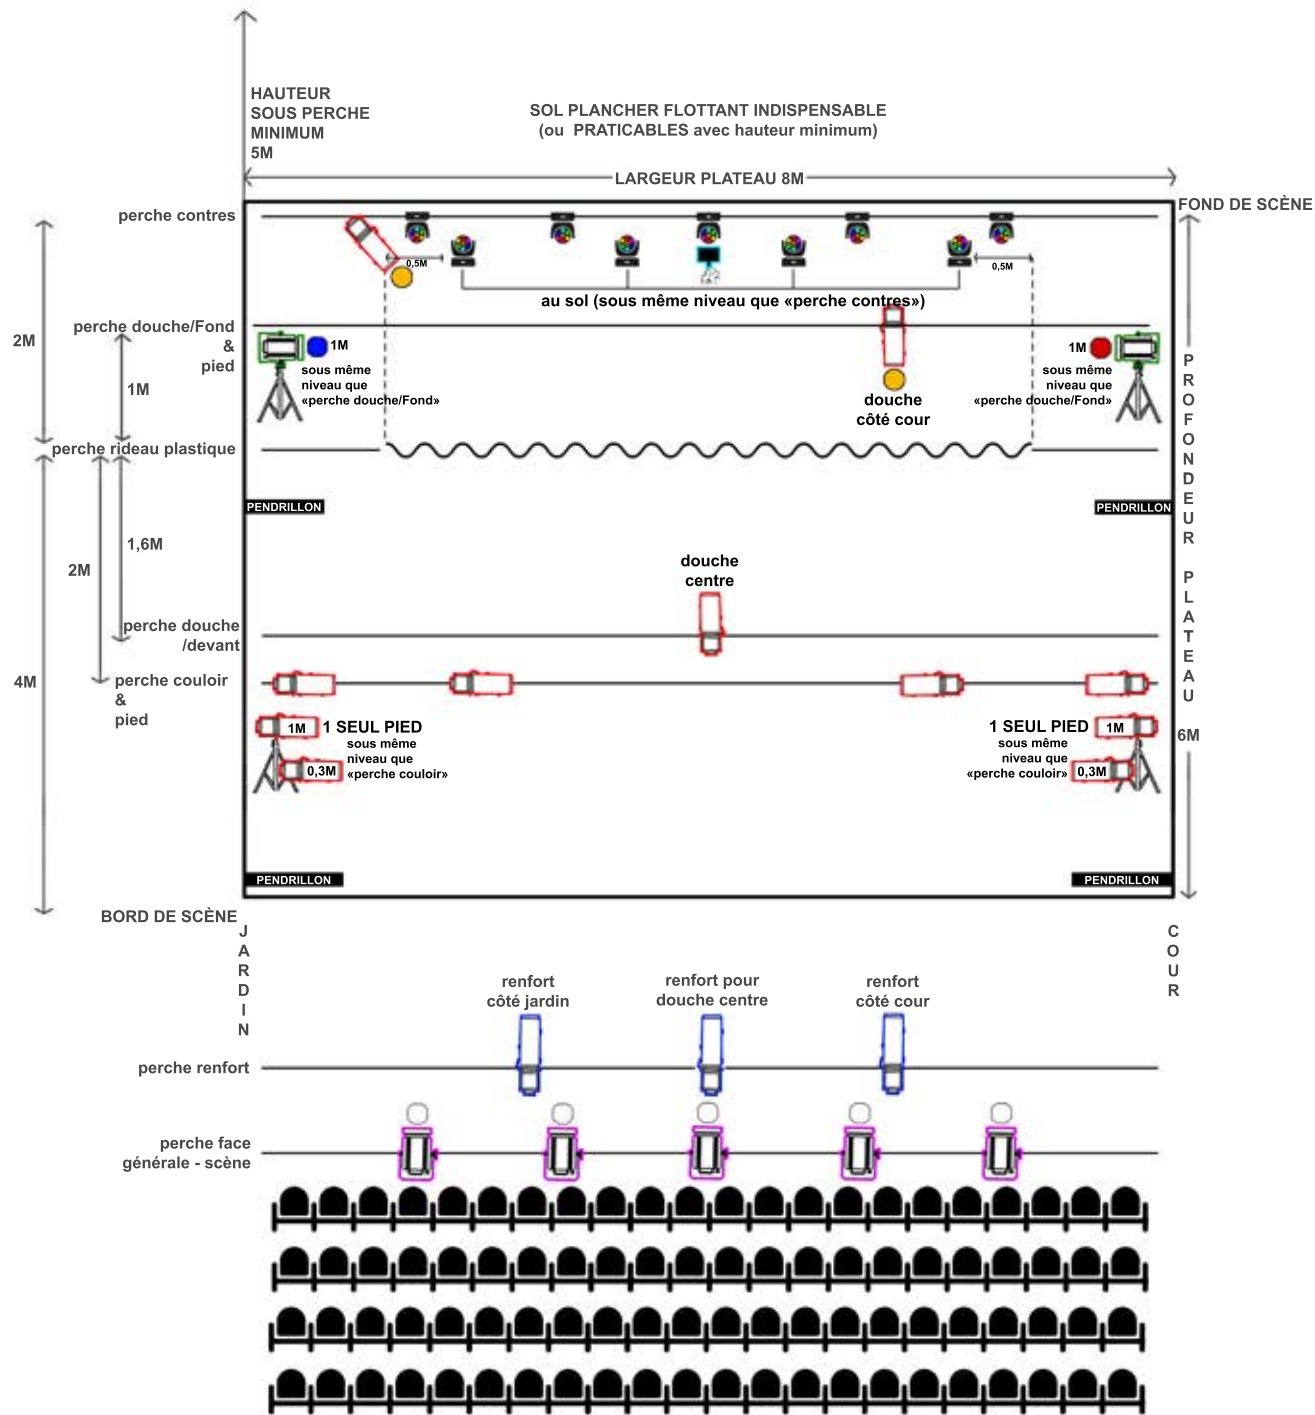

PLAN FEU GÉNÉRAL APOCALIPSYNC (m.a.j. 09/04/24)

LÉGENDE		STOCK	USAGE
	MACHINE À FUMÉE	XX	1
	LED MARTIN Rush MH6	XX	9
	PC 2000W	XX	5
	PC 2000W	XX	2
	DÉCOUPE 2500W ROBERT JULIA	XX	3
	DÉCOUPE 1000W/1200W ROBERT JULIA SX	XX	11
	FILTRE CHAUD / AMBRE	XX	2
	FILTRE BLEU	XX	1
	FILTRE ROUGE	XX	1
	#132 CORRECTEUR (ou LEE 209 si faces 1KW)	XX	5
	rideau plastique + SOUS PERCHE 6M de long	1 (Cie)	1