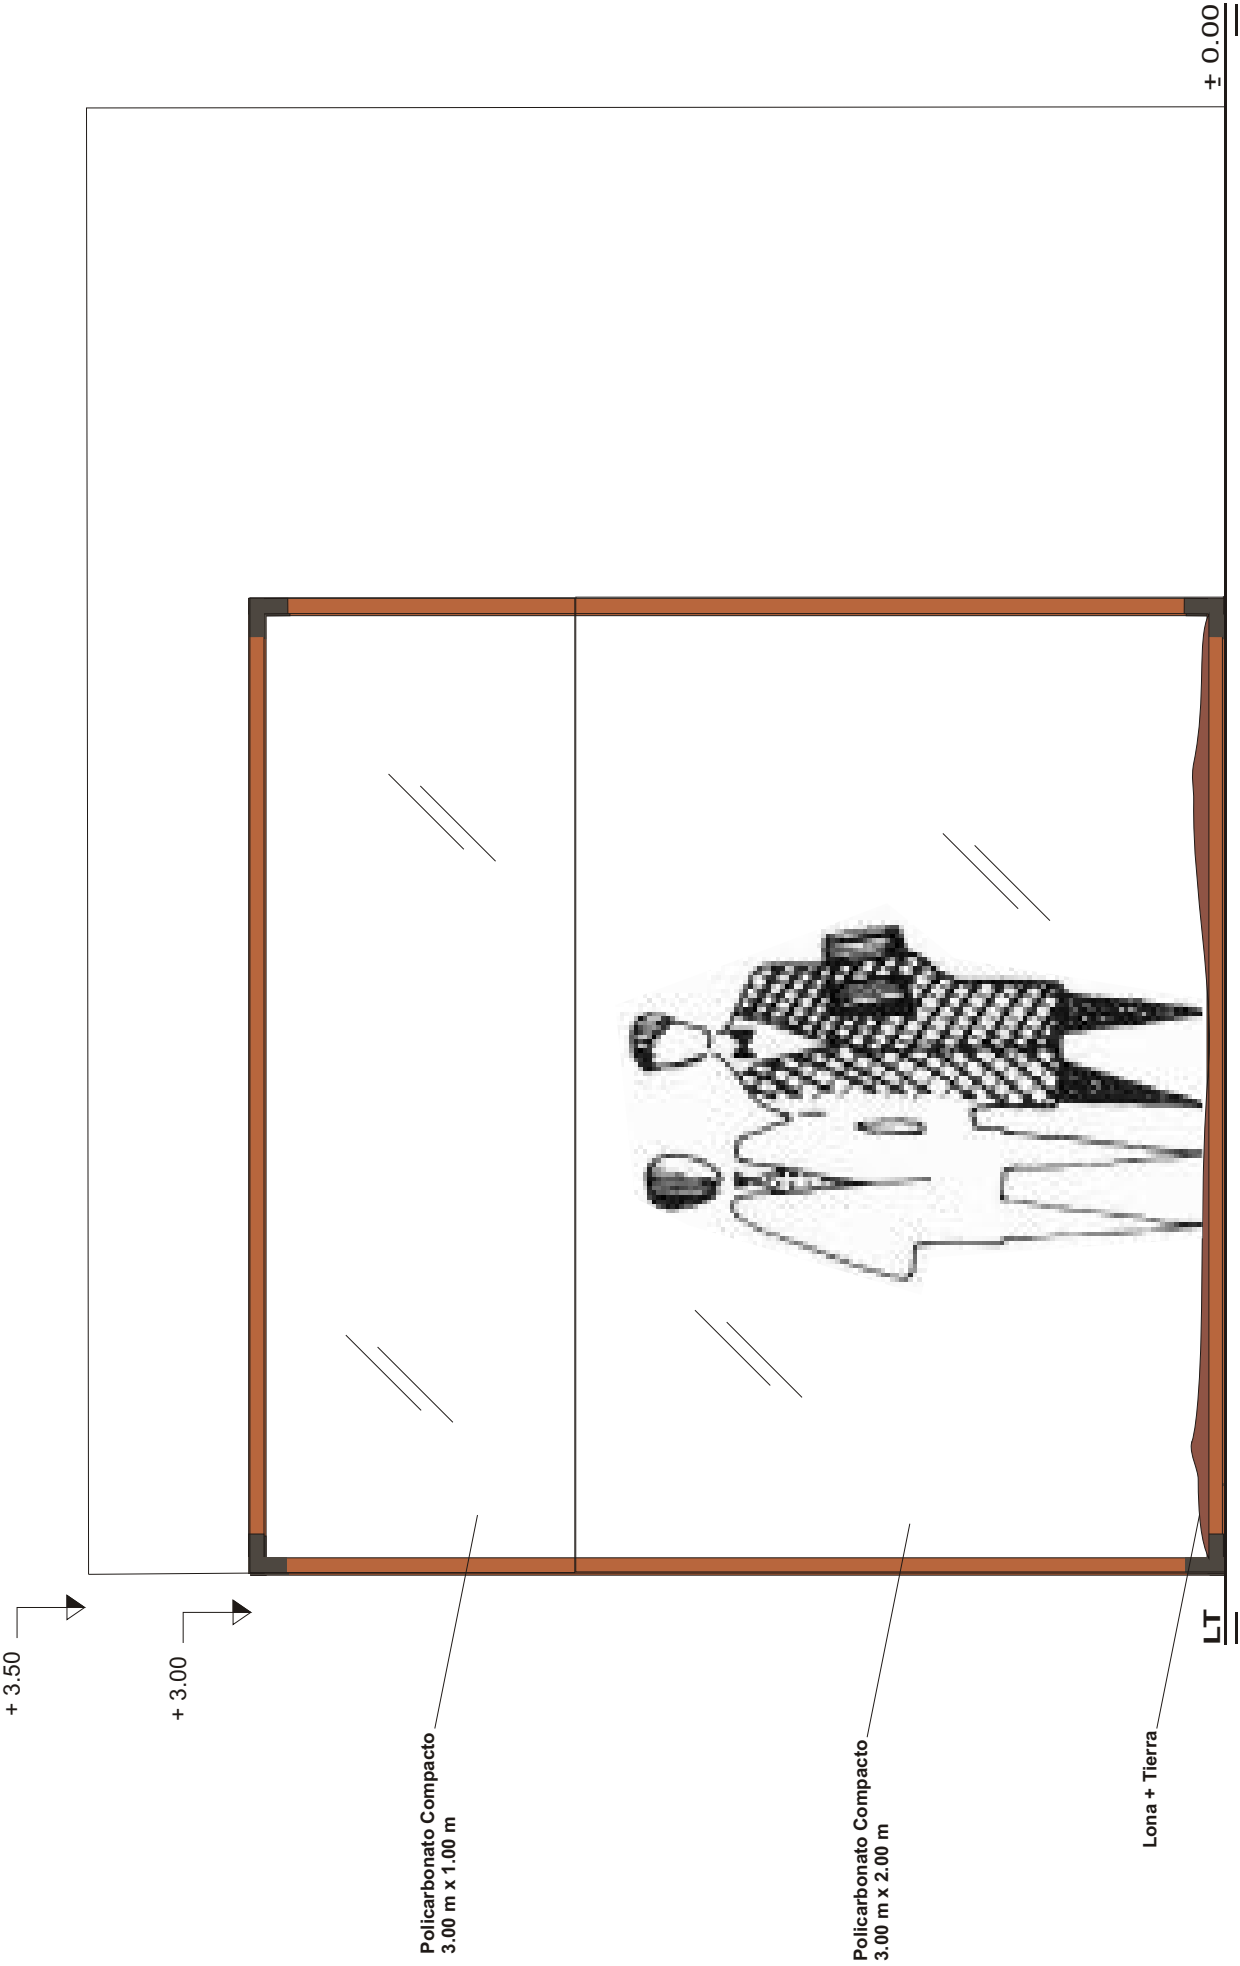

Comedia Nacional

Espacio Escénico - "Yo no muero, ya no mas"

Dirección: Fernando Rubio

Planta Cubo

Comedia Nacional

Espacio Escénico - "Yo no muero, ya no mas"

Dirección: Fernando Rubio

Vista Frontal

Comedia Nacional

Espacio Escénico - "Yo no muero, ya no mas"

Dirección: Fernando Rubio

Vista Lateral

Comedia Nacional

Espacio Escénico - "Yo no muero, ya no mas"

Dirección: Fernando Rubio

Vista Lateral