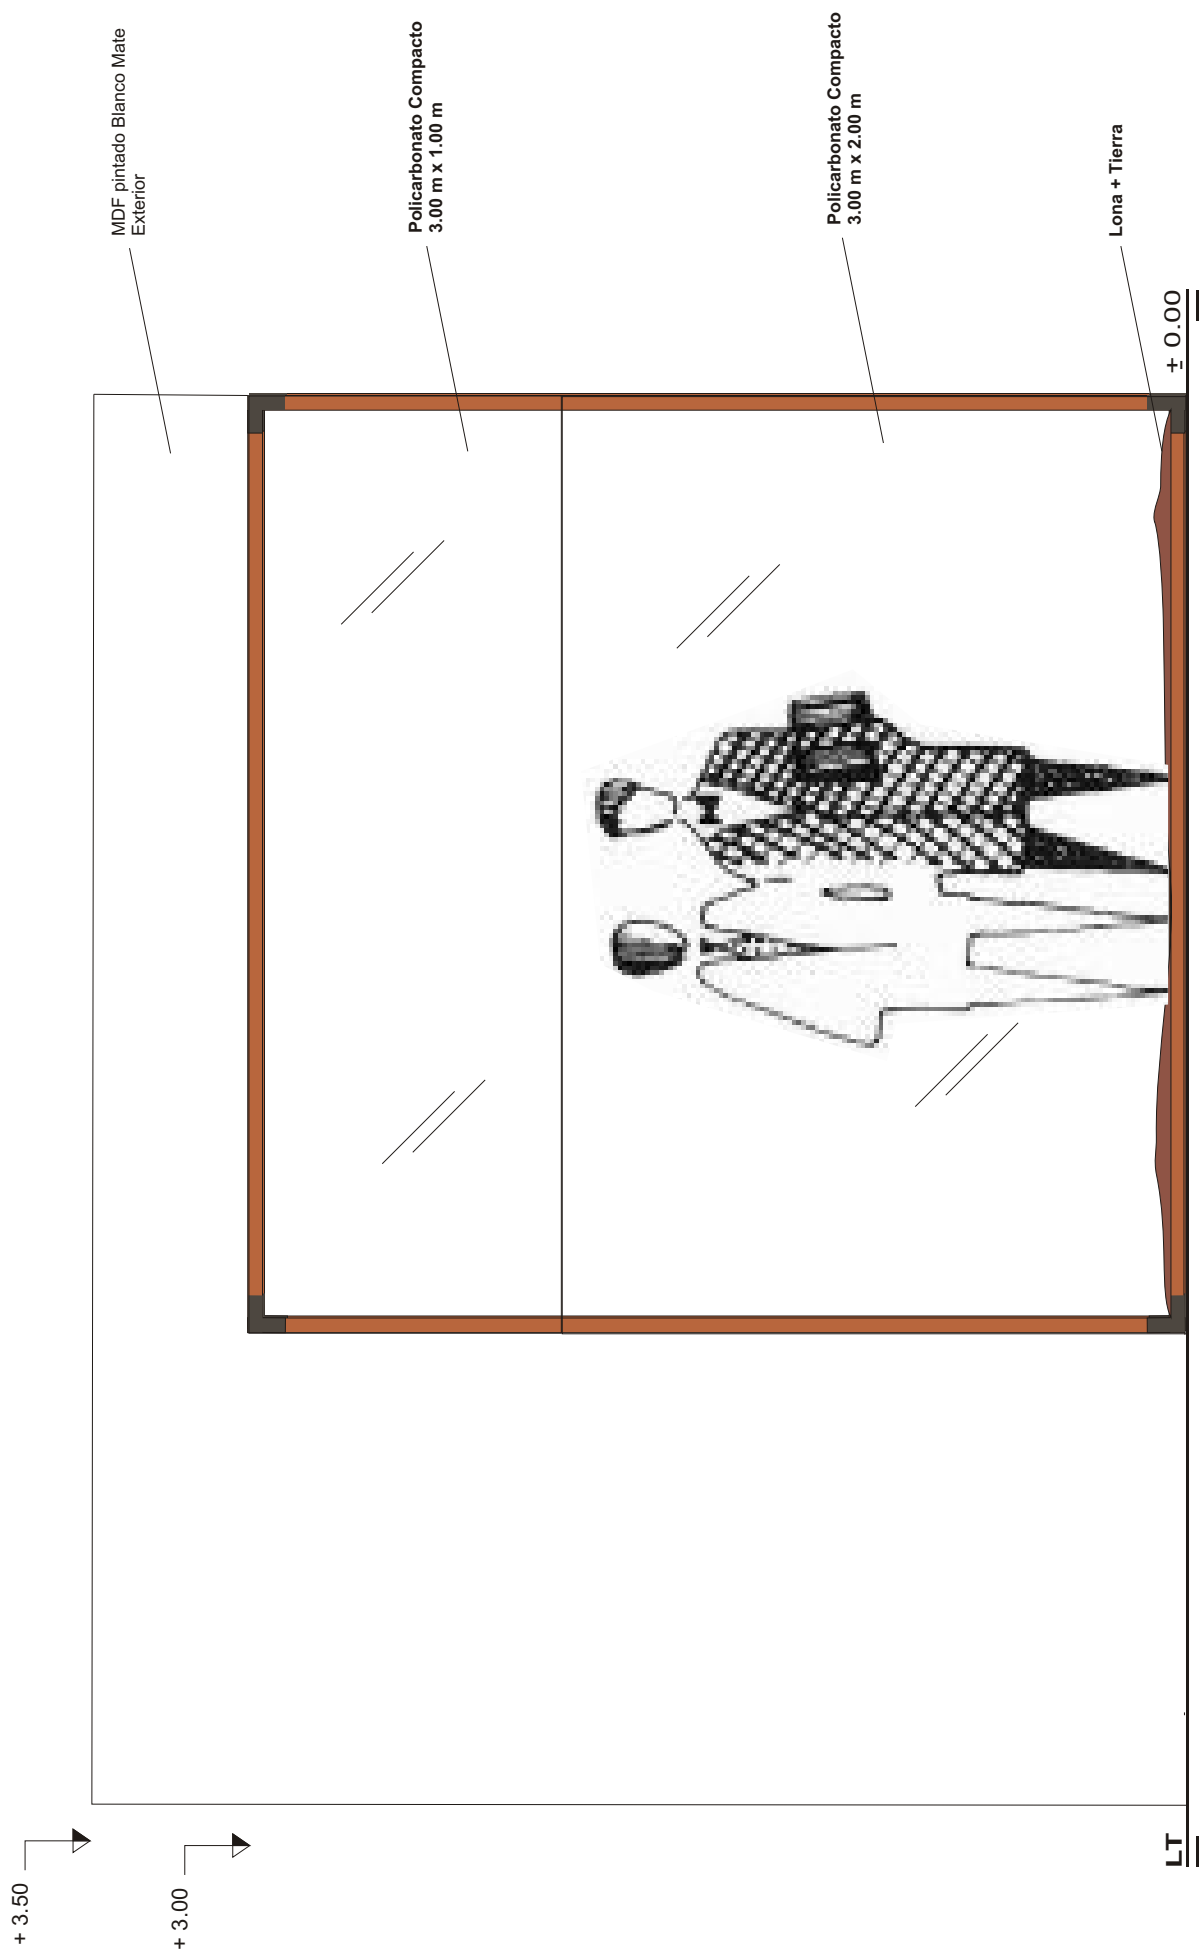

Comedia Nacional

Espacio Escénico - "Yo no muero, ya no mas"

Dirección: Fernando Rubio

Planta Cubo

Comedia Nacional

Espacio Escénico - "Yo no muero, ya no mas"

Dirección: Fernando Rubio

Vista Frontal

Comedia Nacional

Espacio Escénico - "Yo no muero, ya no mas"

Dirección: Fernando Rubio

Vista Lateral

Comedia Nacional

Espacio Escénico - "Yo no muero, ya no mas"

Dirección: Fernando Rubio

Vista Lateral