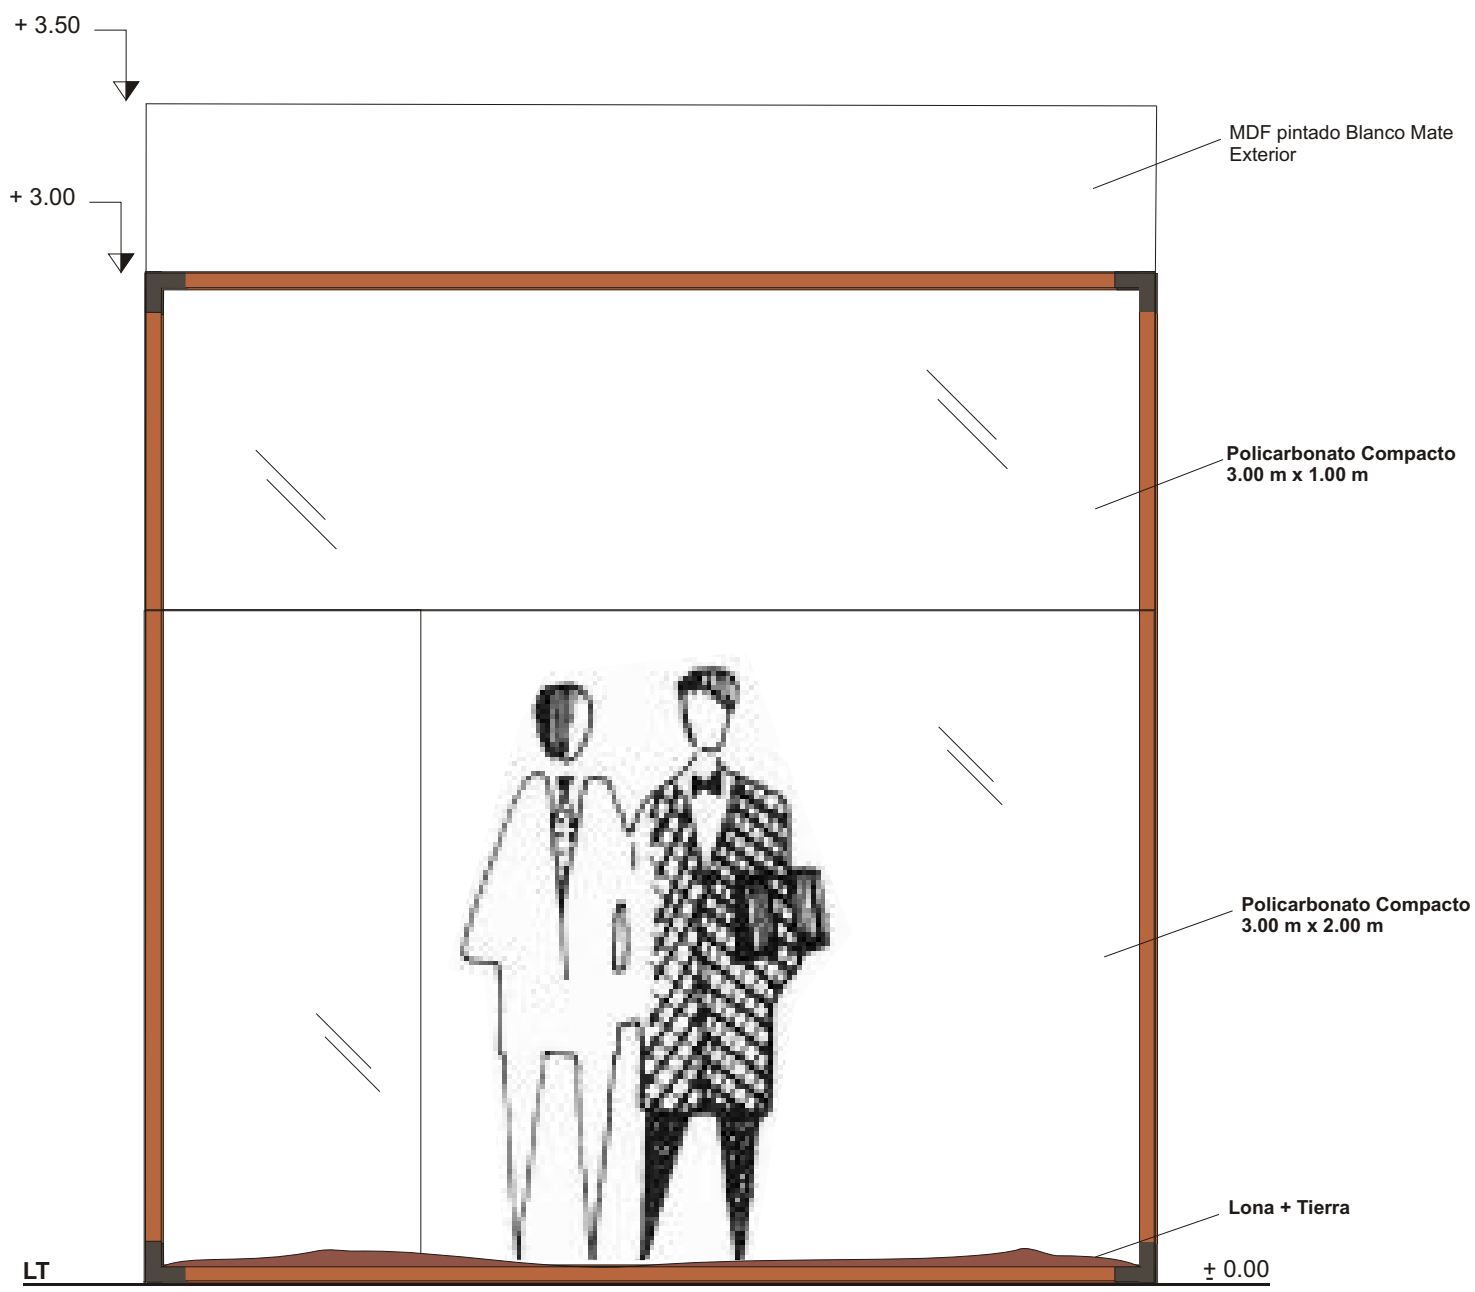

Comedia Nacional

Espacio Escénico - "Yo no muero, ya no mas"

Dirección: Fernando Rubio

Planta Cubo

Comedia Nacional

Espacio Escénico - "Yo no muero, ya no mas"

Dirección: Fernando Rubio

Vista Frontal

Comedia Nacional

Espacio Escénico - "Yo no muero, ya no mas"

Dirección: Fernando Rubio

Vista Lateral

Comedia Nacional

Espacio Escénico - "Yo no muero, ya no mas"

Dirección: Fernando Rubio

Vista Lateral

Comedia Nacional

Espacio Escénico - "Yo no muero, ya no mas"

Dirección: Fernando Rubio