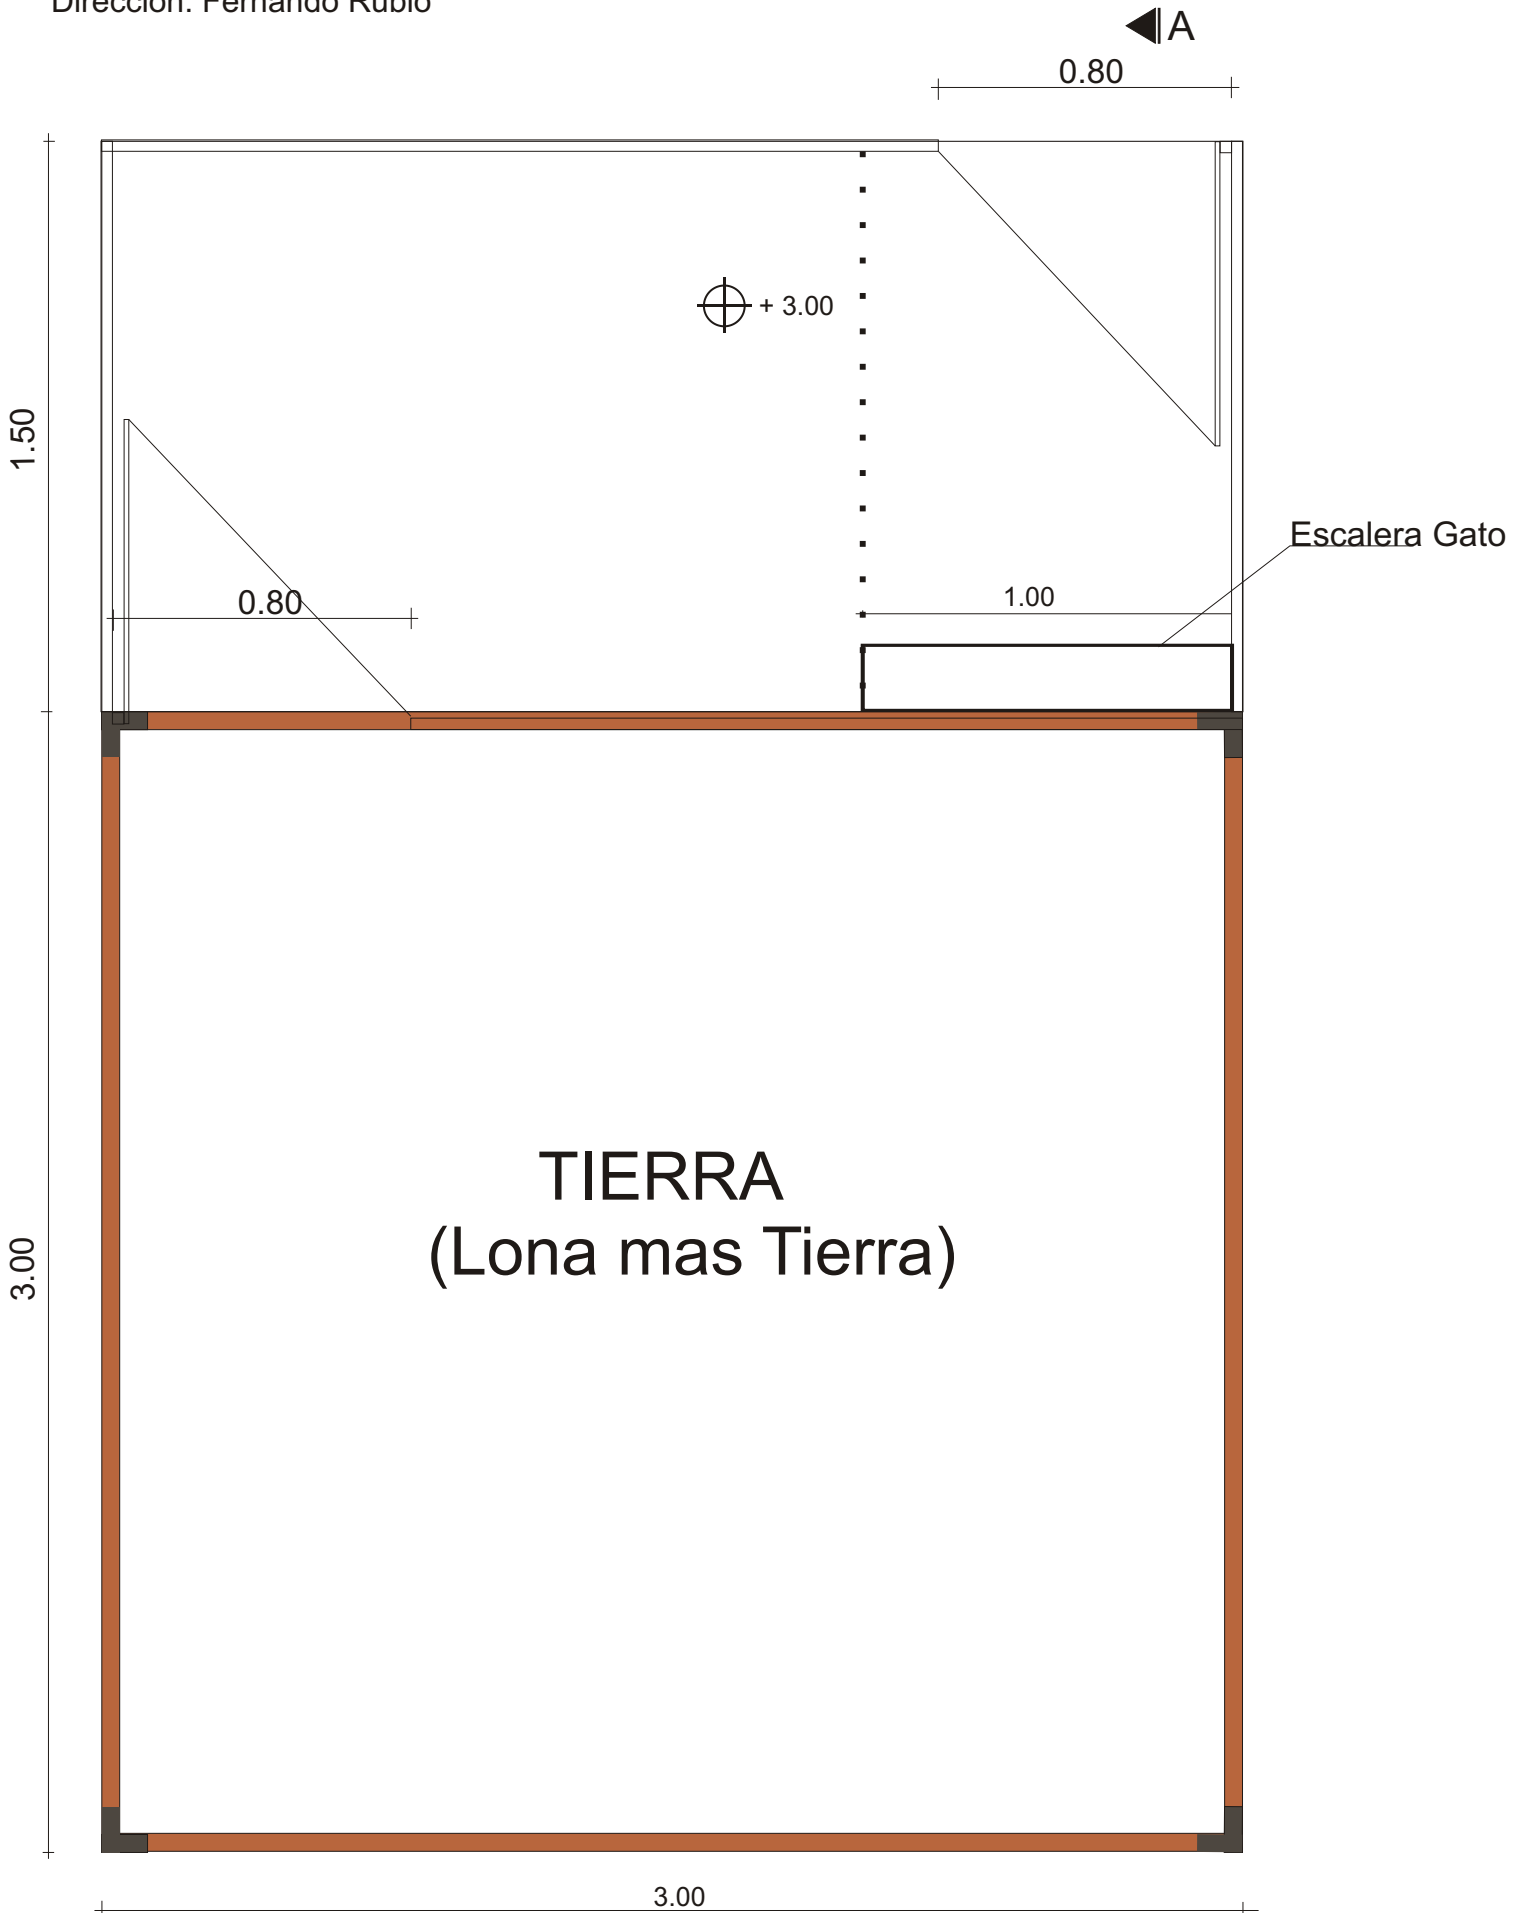

Comedia Nacional

Espacio Escénico - "Yo no muero, ya no mas"

Dirección: Fernando Rubio

Planta Cubo

Comedia Nacional

Espacio Escénico - "Yo no muero, ya no mas"

Dirección: Fernando Rubio

Vista Frontal