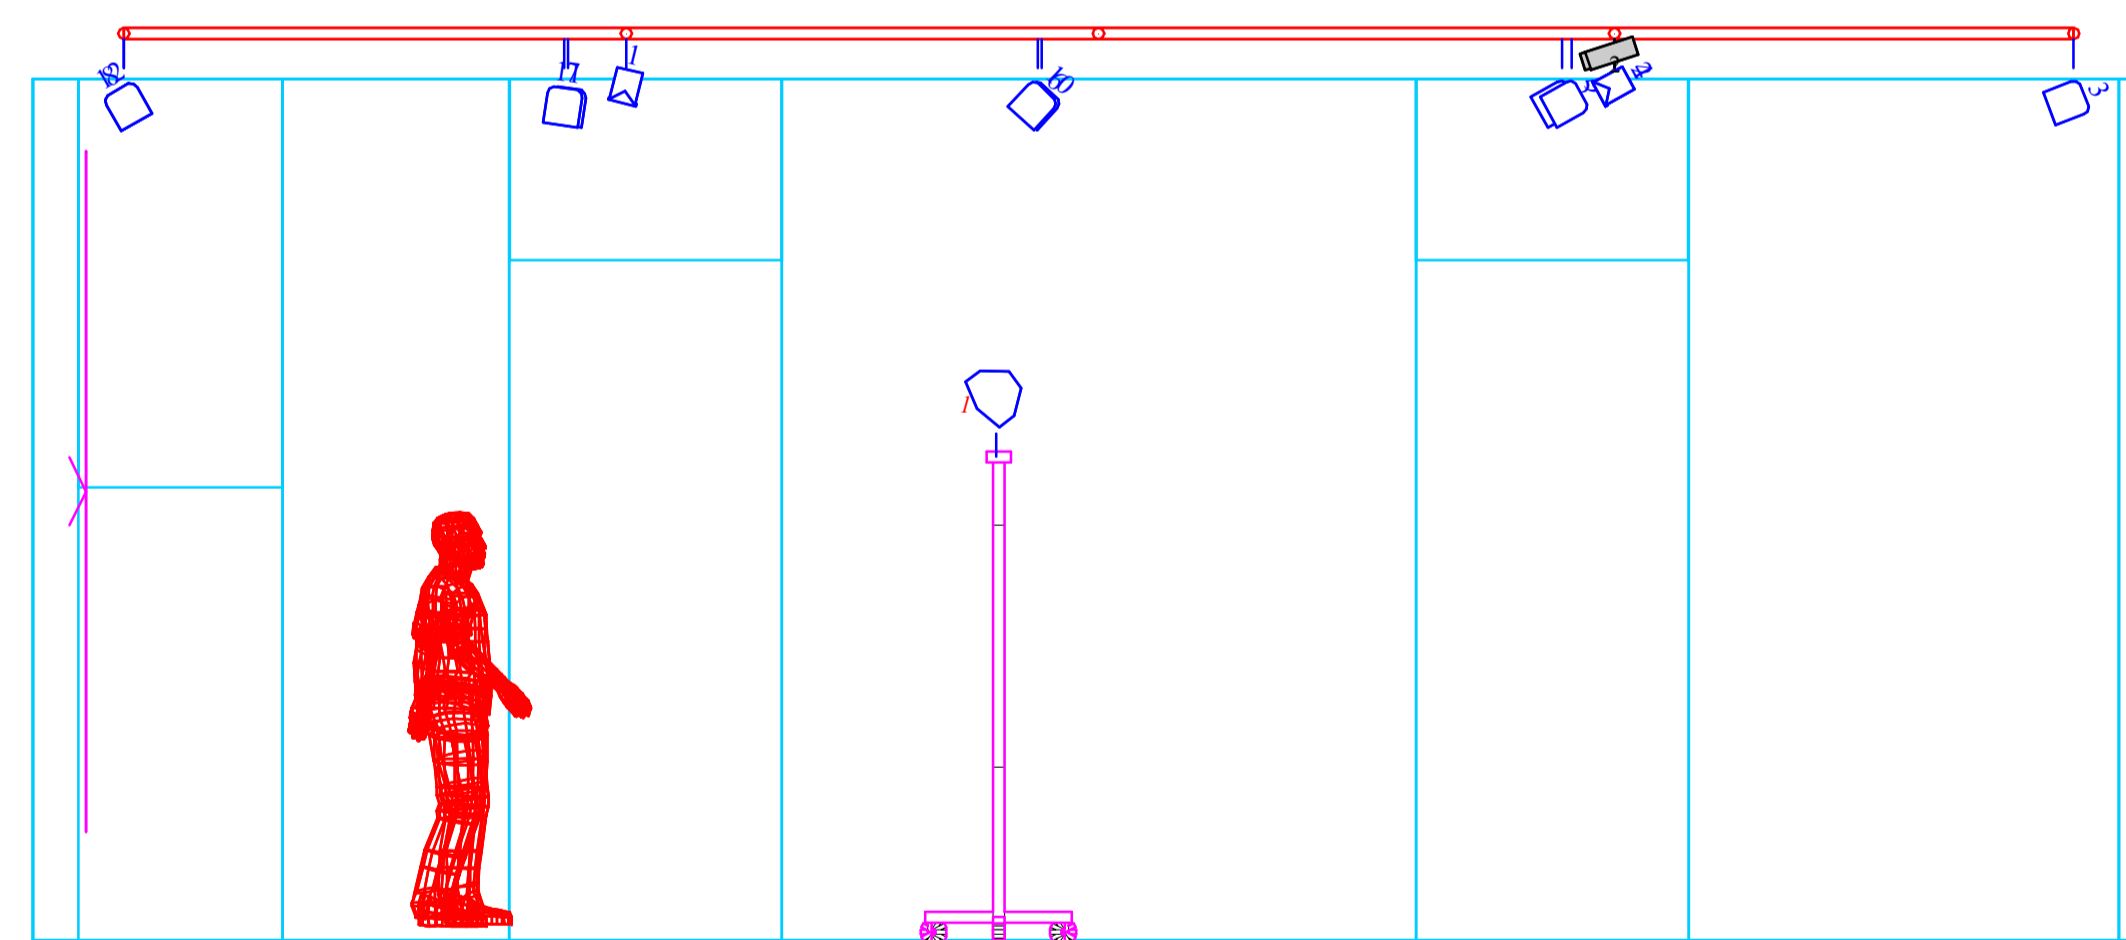

PLAN VIEW

ISOMETRIC VIEW

LEFT VIEW

Legend

Symbol	Name	Count
□	PAR 38	9
■	Pinspot	3
■	cyclight	1
■	Video Projector	1

NO HAY BANDA

MARTÍN FLORES CÁRDENAS

Sala: CASA TEATRO ESTUDIO
PLANO DE ILUMINACIÓN
Buenos Aires 2022