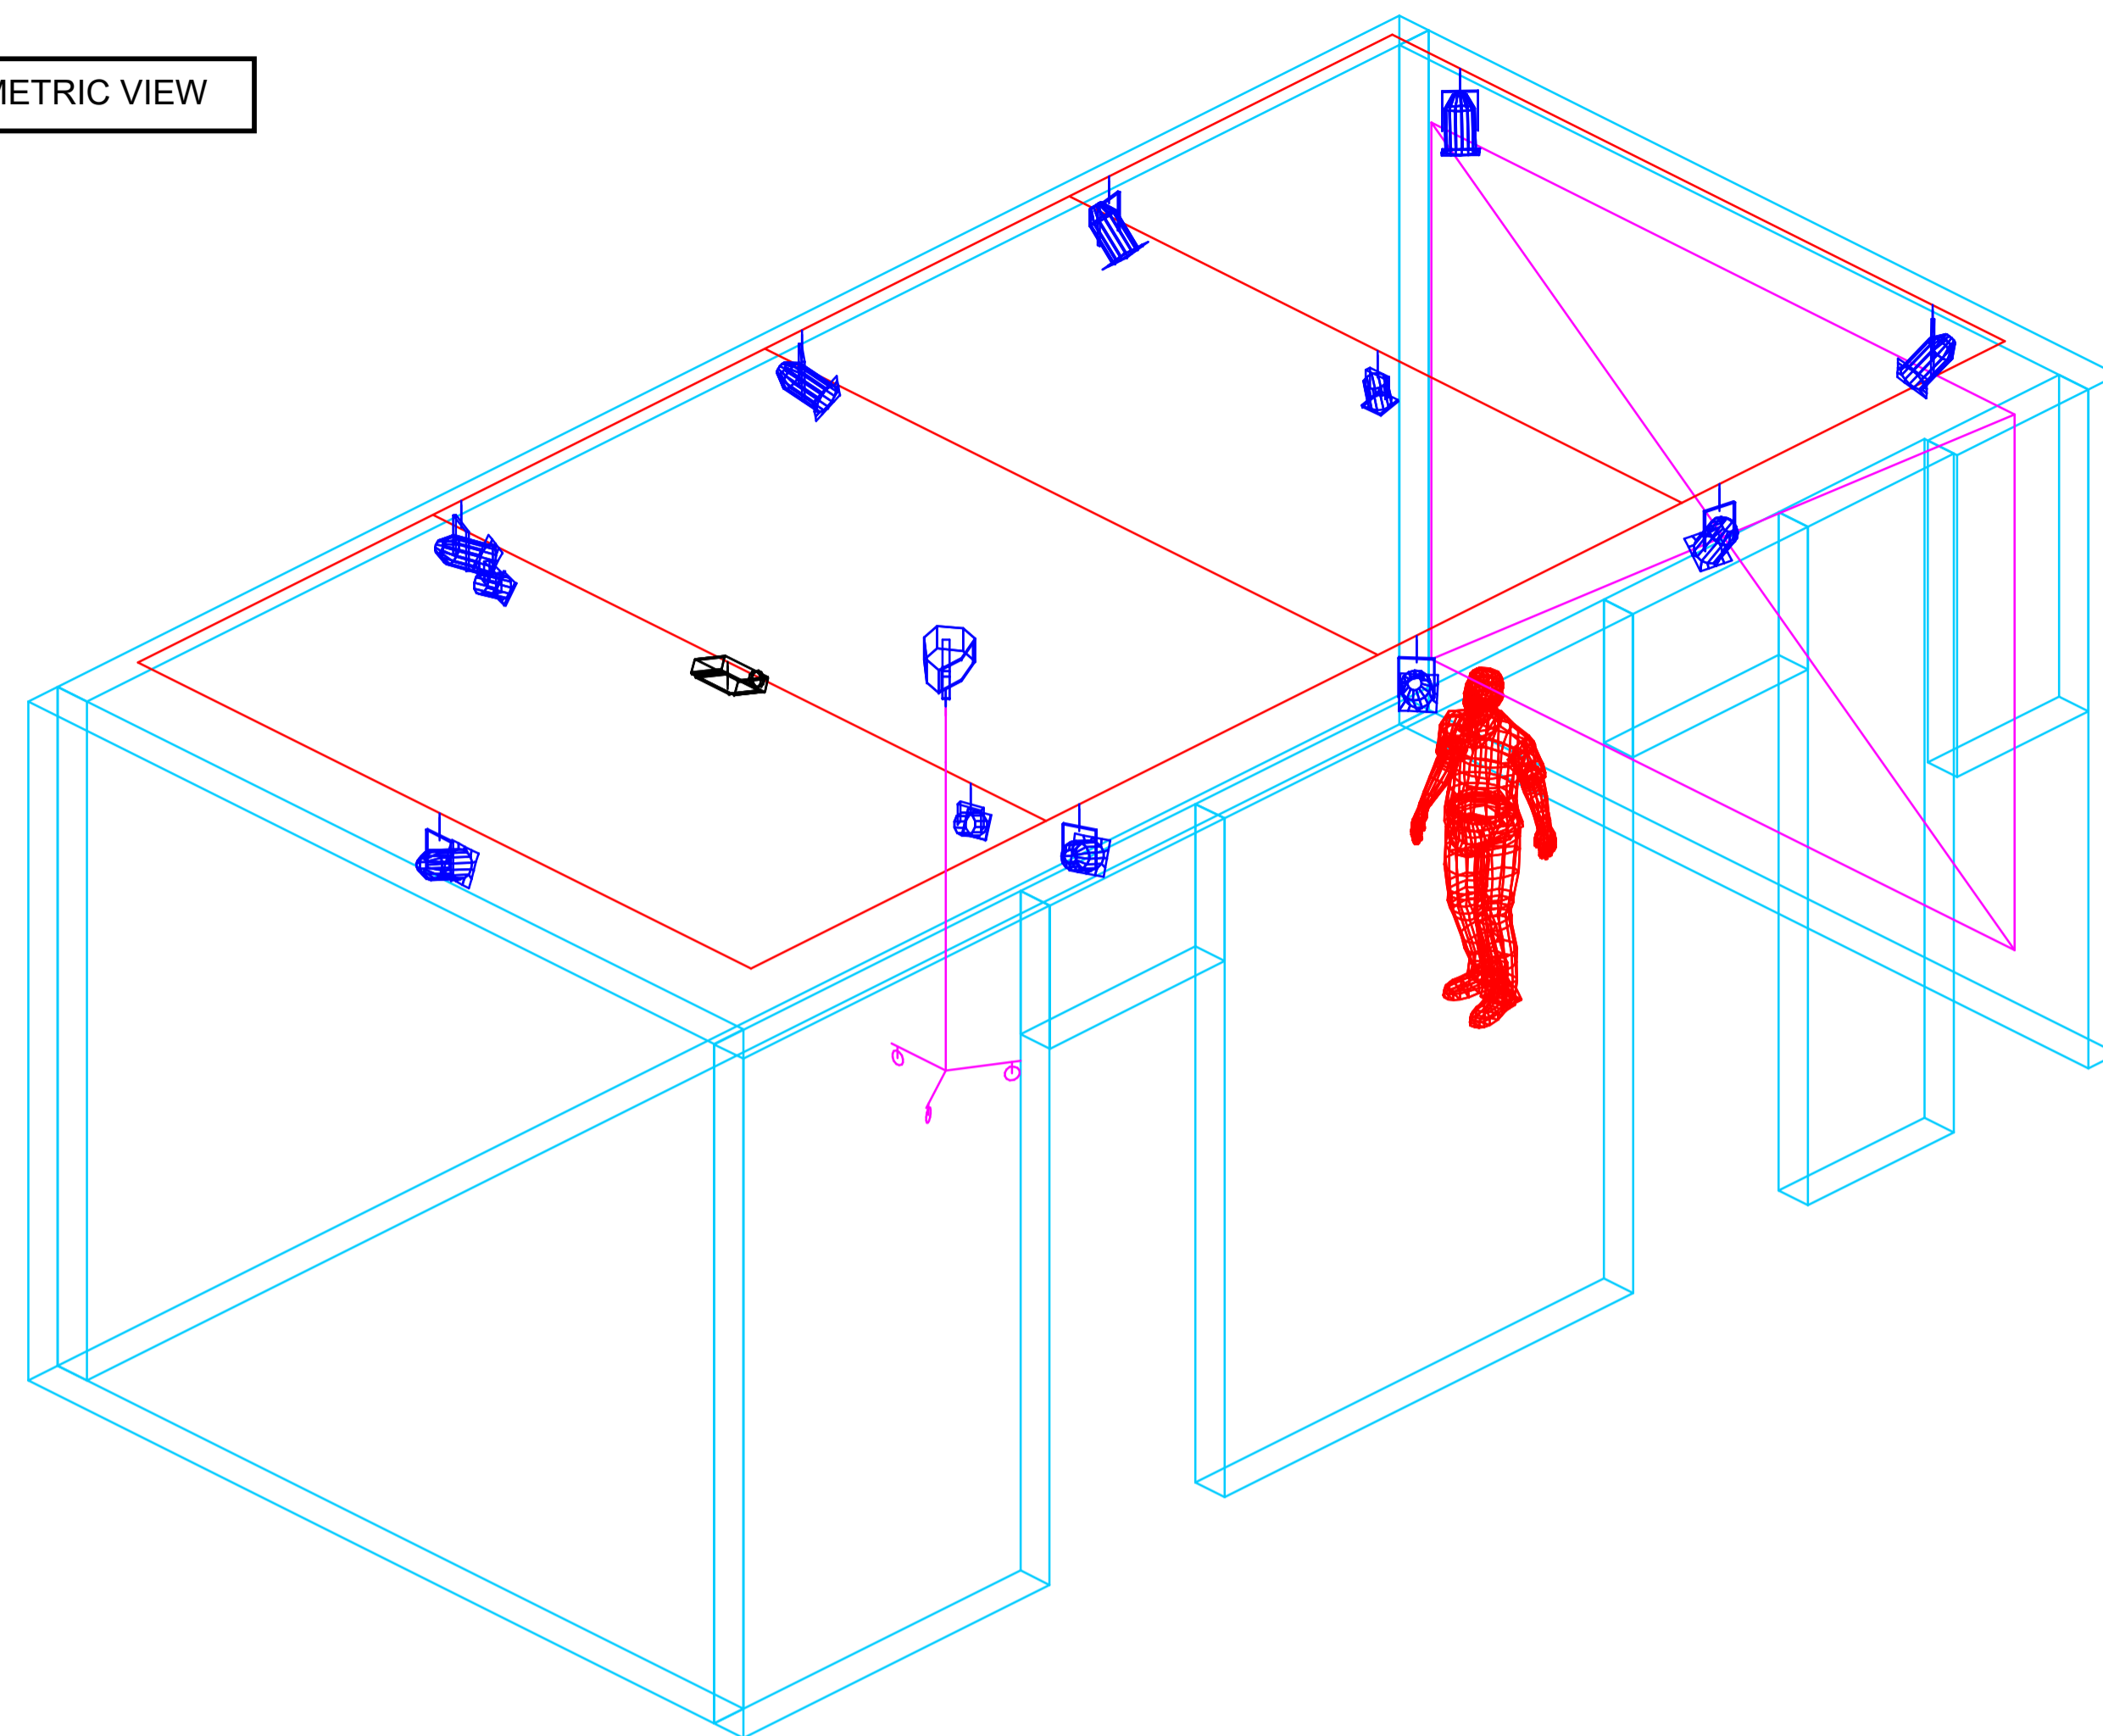

PLAN VIEW

ISOMETRIC VIEW

LEFT VIEW

Legend

Symbol	Name	Count
□	PAR 38	9
■	Pinspot	3
■	cyclight	1
■	Video Projector	1

NO HAY BANDA

MARTÍN FLORES CÁRDENAS

Sala: CASA TEATRO ESTUDIO
PLANO DE ILUMINACIÓN
Buenos Aires 2022