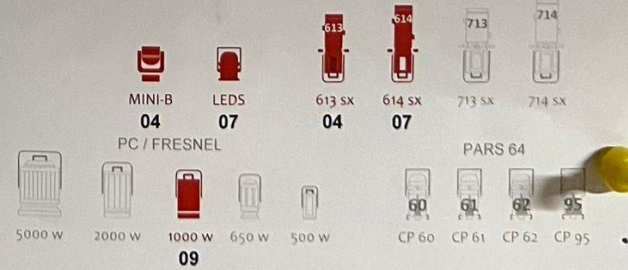

LISTE du MATERIEL LUMIERE

DECOUPES