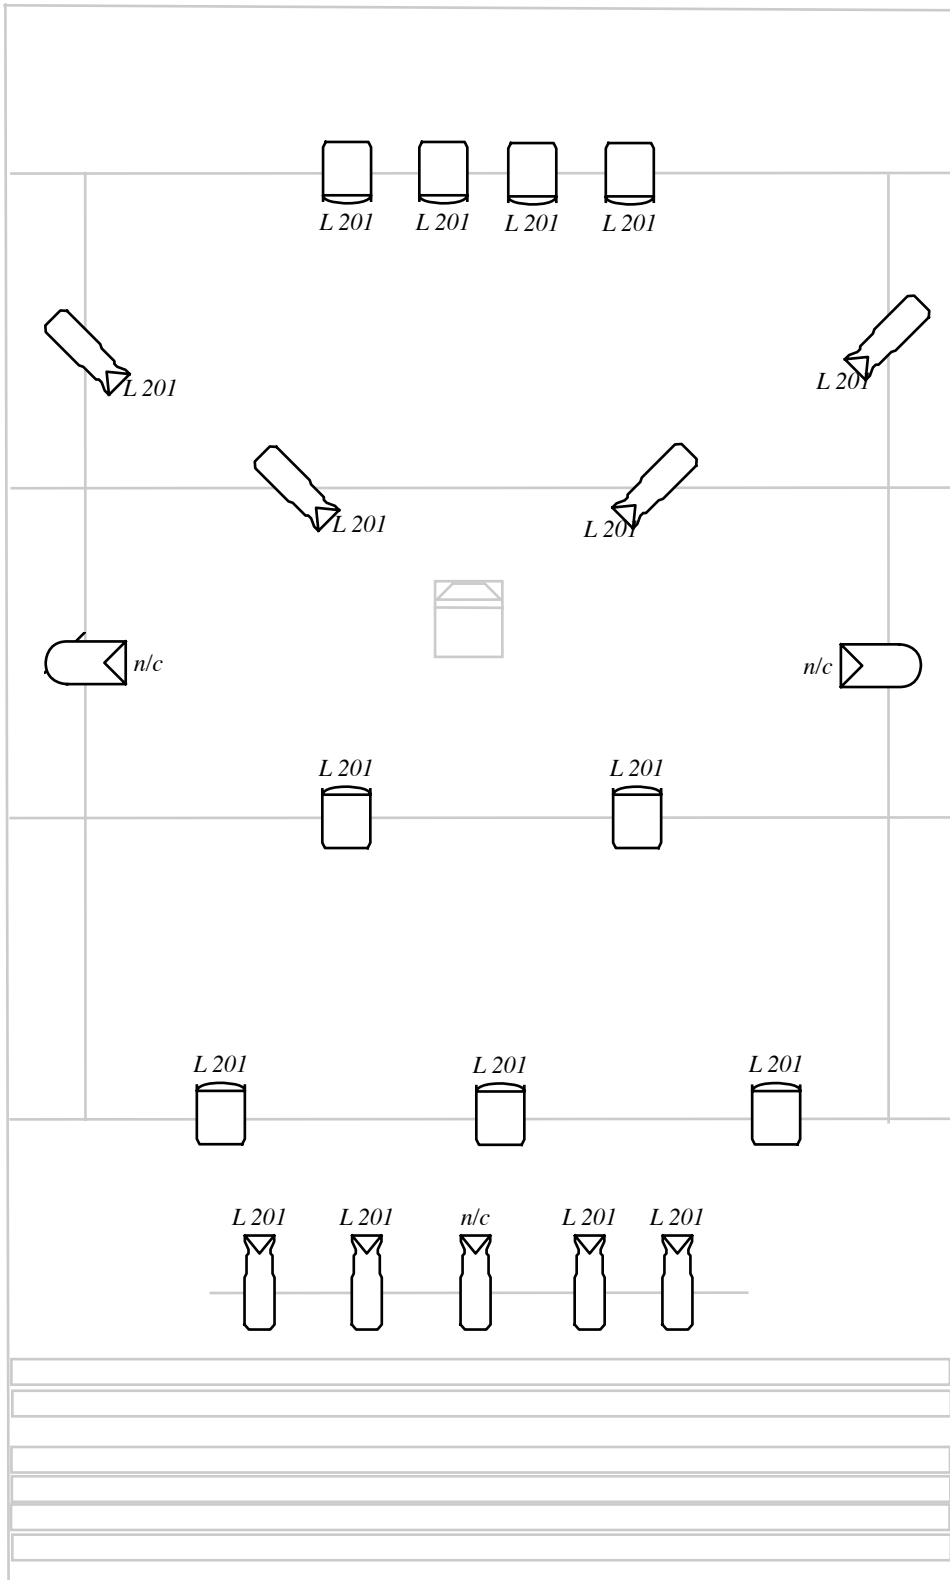

PLANO DE ILUMINACIÓN

UNA de Giampaolo Samà

REFERENCIAS

-  ELIPSOIDAL 50
-  PC 1KW
-  Silla (escenografía)

CONTACTO

MAIL sama.teatro@gmail.com

NOTA: La puesta puede adaptarse a la disponibilidad tecnica de la sala

NOTA: medidas de escenario aproximadas 6 mts de boca x 5 mt de profundidad.