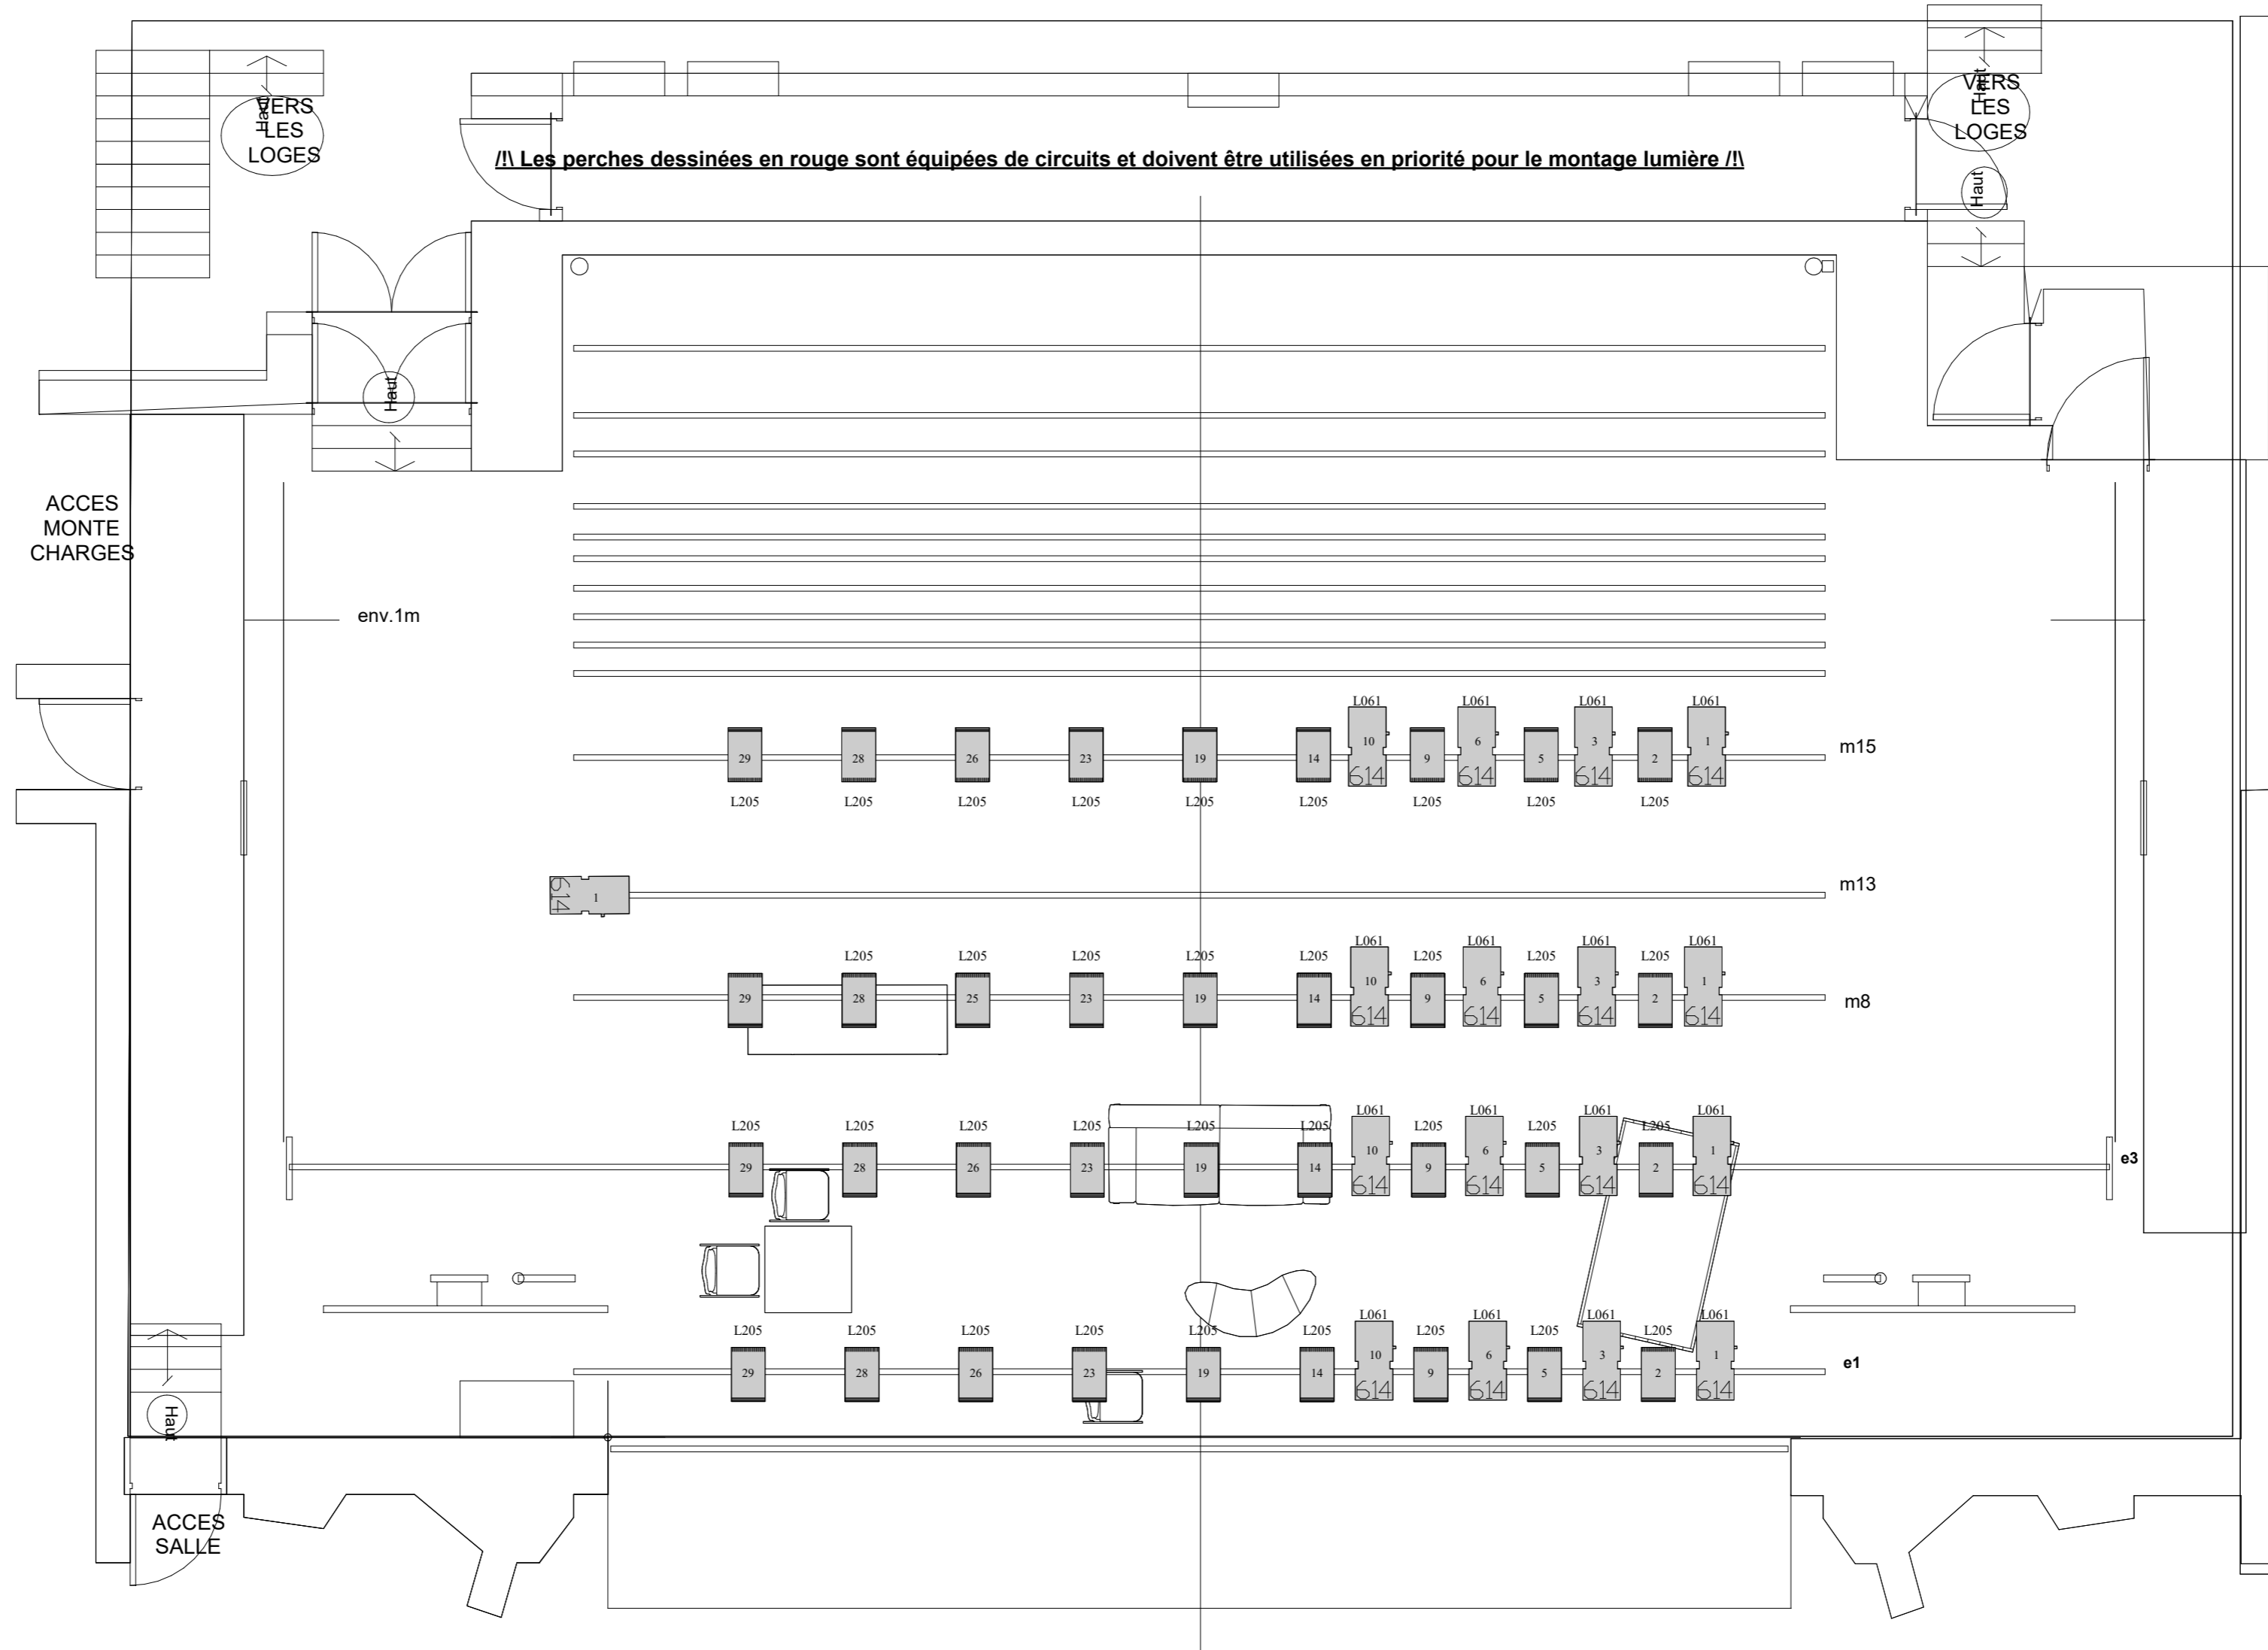

# La omision de la familia coleman

DIRECCION CLAUDIO TOLCACHIR DISEÑO DE LUCES: RICARDO SICA

-  RJ 714SX 2k
-  PC 1Kw
-  RJ 614SX